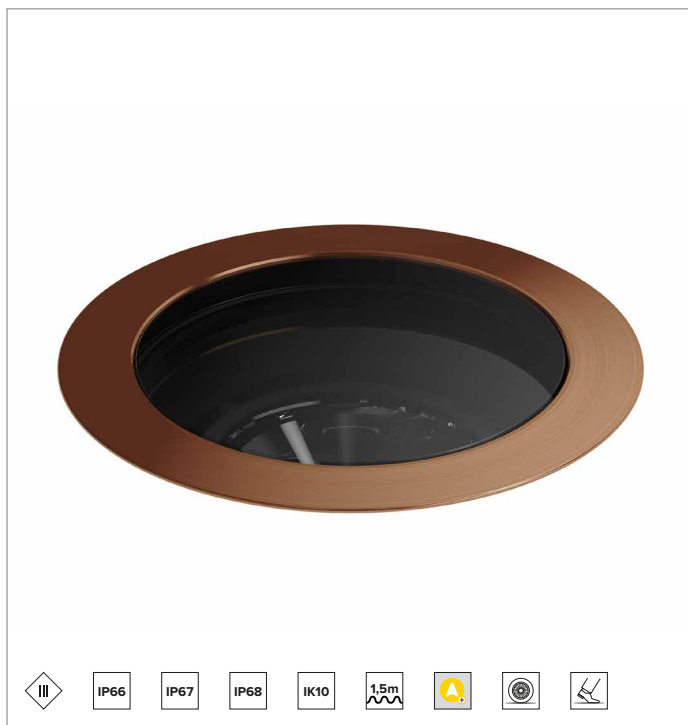

E025WFL830CCB | Keplero Quantum 130 Professioneller Einbaustrahler mit fester optischer Einheit

	3000K	H(m)	D(m)	Emax(lx)
	Ra80		48°	
	Fixture Power	13W	1	0.90
	Source Flux	1974lm	2	1.80
	Fixture Flux	1087lm	3	2.70
	Efficacy	82lm/W	4	3.60
TS2043	I _{max} =828cd/klm	I _{max}	1634cd	5
			4.50	65

Alle Daten auf der Maßzeichnung sind in mm angegeben.

LICHTQUELLE

Hocheffiziente COB-LED. Farbtemperatur 3000K (Ra80).

Die Energieeffizienzklasse des Produkts: C

Nennleistung: 12W

Nenn-Lichtstrom: 1974lm

Farbwiedergabeindex: 80

Rf: 84

Rg: 97

Ähnliche Farbtemperatur: 3000K

BELEUCHUNGSTECHNISCHE MERKMALE

Linse aus optischem PMMA und holographischem Diffusorfilter.

Optik: LINSE

Abstrahlwinkel: MWFL

Optische Effizienz: 55%

Leuchten-Lichtstrom: 1087lm

Lichtausbeute: 82lm/W

Fotobiologische Sicherheit: Risikogruppe 1 (RG 1 = geringes Risiko)

MECHANISCHE MERKMALE

Gehäuse aus Aluminium-Druckguss mit 2 Schutzschichten: Kataphorese-Beschichtung und schwarzer Lackierung. Ultraflacher Abschlussring mit abgeflachtem Rand aus gebürstetem rostfreiem Stahl (AISI 316) (copper bronze Finish). Extra klares Sicherheitsglas.